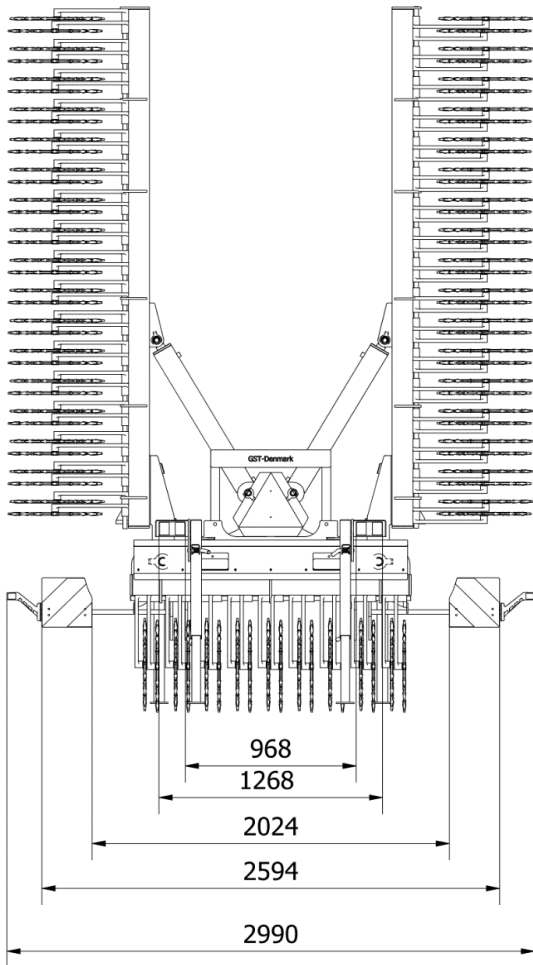

GST Biostar technical data

Model	Working width (A)	Transport dimensions			Parking width (F)	Weight	Hitch category	Transport light location
		width (C)	height (D)	length (E)				
Biostar 3	3,0 m	3,0 m	2,20 m	1,80 m	3,0 m	810 kg	KAT II	picture 2
Biostar 3 seed	3,0 m	3,0 m	2,20 m	1,80 m	3,0 m	1200 kg	KAT II	picture 2
Biostar 6	6,2 m	3,0 m	3,1 m	1,80 m	6,2 m	1700 kg	KAT III	picture 2
Biostar 6 seed	6,2 m	3,0 m	3,1 m	1,80 m	6,2 m	2000 kg	KAT III	picture 2
Biostar 8	7,8 m	3,0 m	3,9 m	1,80 m	7,8 m	1890 kg	KAT III	picture 2
Biostar 8 seed	7,8 m	3,0 m	3,9 m	1,80 m	7,8 m	2190 kg	KAT III	picture 2
Biostar 9	9,1 m	3,0 m	3,85 m	1,6 m	7,1 m	2210 kg	KAT III	picture 1
Biostar 9 seed	9,1 m	3,0 m	3,85 m	1,7 m	7,1 m	2510 kg	KAT III	picture 1
Biostar 10	10,1 m	3,0 m	3,85 m	1,6 m	7,1 m	2600 kg	KAT III	picture 1
Biostar 10 seed	10,1 m	3,0 m	3,85 m	1,7 m	7,1 m	3000 kg	KAT III	picture 1
Biostar 12	12,1 m	3,0 m	3,85 m	1,6 m	7,1 m	2850 kg	KAT III	picture 1
Biostar 12 seed	12,1 m	3,0 m	3,85 m	1,7 m	7,1 m	3250 kg	KAT III	picture 1
Biostar 14	14 m	3,0 m	3,90 m	1,8 m	7,8 m	3580 kg	KAT III	picture 2
Biostar 14 seed	14 m	3,0 m	3,90 m	1,8 m	7,8 m	3980 kg	KAT III	picture 2
Biostar 15	15,1 m	3,0 m	3,90 m	2,26 m	7,8 m	3980 kg	KAT III	picture 2

Picture 1

Picture 1