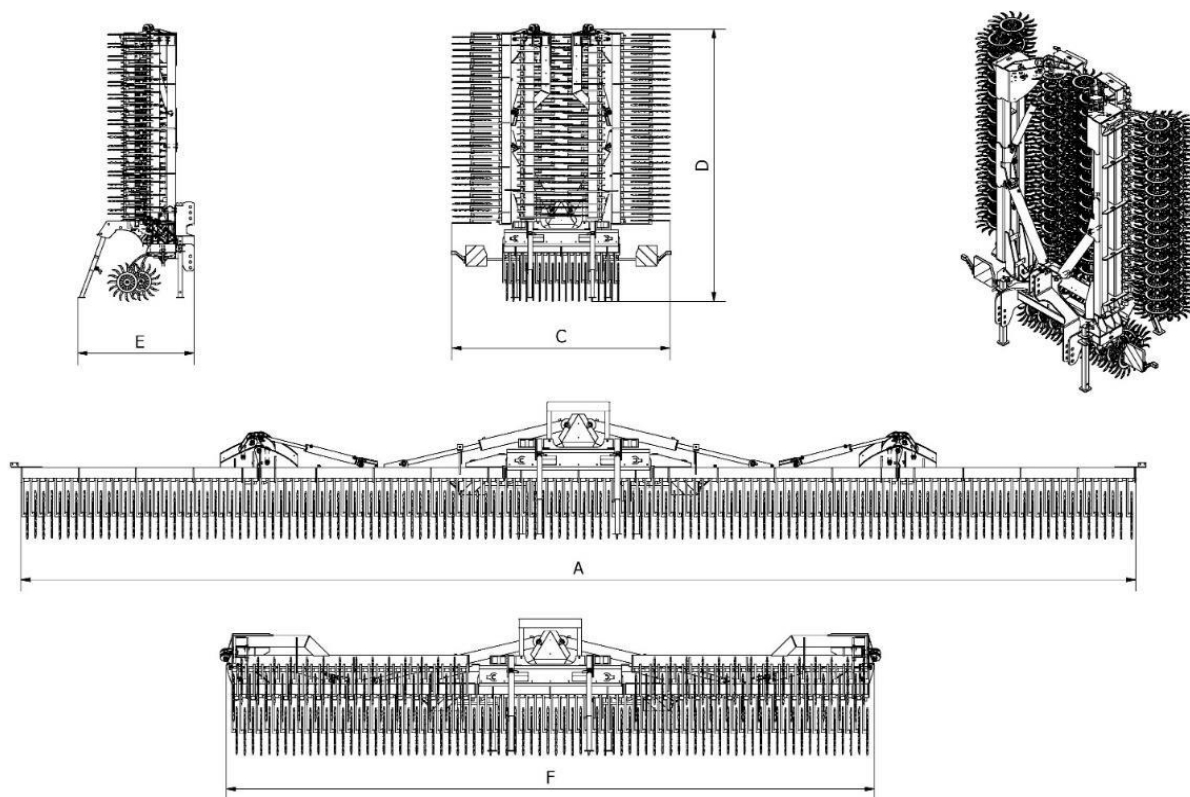

GST Biostar technical data

Model	Working width (A)	Transport dimensions			Parking width (F)	Weight	Hitch category	Transport light location
		width (C)	height (D)	length (E)				
Biostar 3	3,0 m	3,0 m	2,20 m	1,80 m	3,0 m	810 kg	KAT II	picture 2
Biostar 3 seed	3,0 m	3,0 m	2,20 m	1,80 m	3,0 m	1200 kg	KAT II	picture 2
Biostar 6	6,2 m	3,0 m	3,1 m	1,80 m	6,2 m	1700 kg	KAT III	picture 2
Biostar 6 seed	6,2 m	3,0 m	3,1 m	1,80 m	6,2 m	2000 kg	KAT III	picture 2
Biostar 8	7,8 m	3,0 m	3,9 m	1,80 m	7,8 m	1890 kg	KAT III	picture 2
Biostar 8 seed	7,8 m	3,0 m	3,9 m	1,80 m	7,8 m	2190 kg	KAT III	picture 2
Biostar 9	9,1 m	3,0 m	3,85 m	1,6 m	7,1 m	2210 kg	KAT III	picture 1
Biostar 9 seed	9,1 m	3,0 m	3,85 m	1,7 m	7,1 m	2510 kg	KAT III	picture 1
Biostar 10	10,1 m	3,0 m	3,85 m	1,6 m	7,1 m	2600 kg	KAT III	picture 1
Biostar 10 seed	10,1 m	3,0 m	3,85 m	1,7 m	7,1 m	3000 kg	KAT III	picture 1
Biostar 12	12,1 m	3,0 m	3,85 m	1,6 m	7,1 m	2850 kg	KAT III	picture 1
Biostar 12 seed	12,1 m	3,0 m	3,85 m	1,7 m	7,1 m	3250 kg	KAT III	picture 1
Biostar 14	14 m	3,0 m	3,90 m	1,8 m	7,8 m	3580 kg	KAT III	picture 2
Biostar 14 seed	14 m	3,0 m	3,90 m	1,8 m	7,8 m	3980 kg	KAT III	picture 2
Biostar 15	15,1 m	3,0 m	3,90 m	2,26 m	7,8 m	3980 kg	KAT III	picture 2

Picture 1

Picture 1